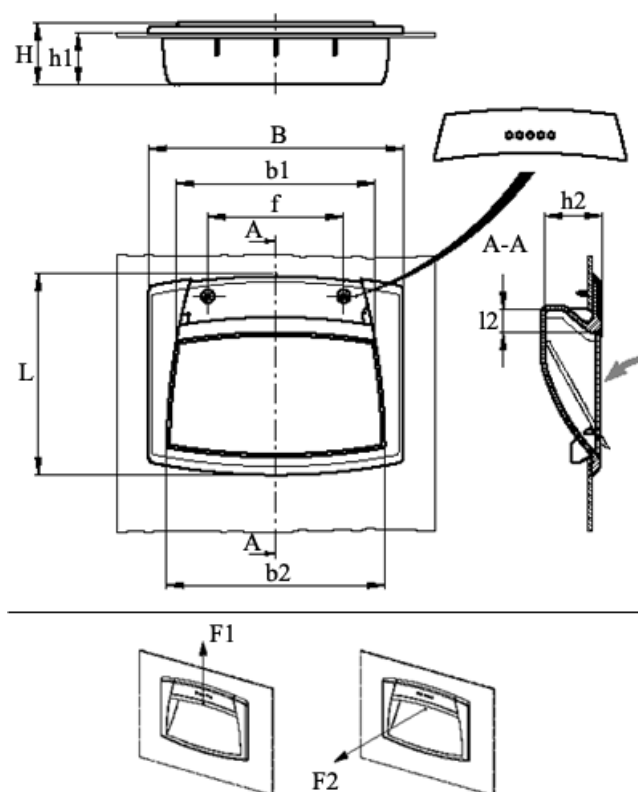

Varenummer: 23052611314  
 Beskrivelse: E+G Trækhåndtag m/dækflap  
 EPR.120/F-SH-C4

## Mål

B	= 120	h2 = 26.5
b1	= 94	L = 95
b2	= 103	l2 = 11
f	= 64	
F1 (N)	= 1200	
F2 (N)	= 400	
H	= 28.5	
h1	= 24	